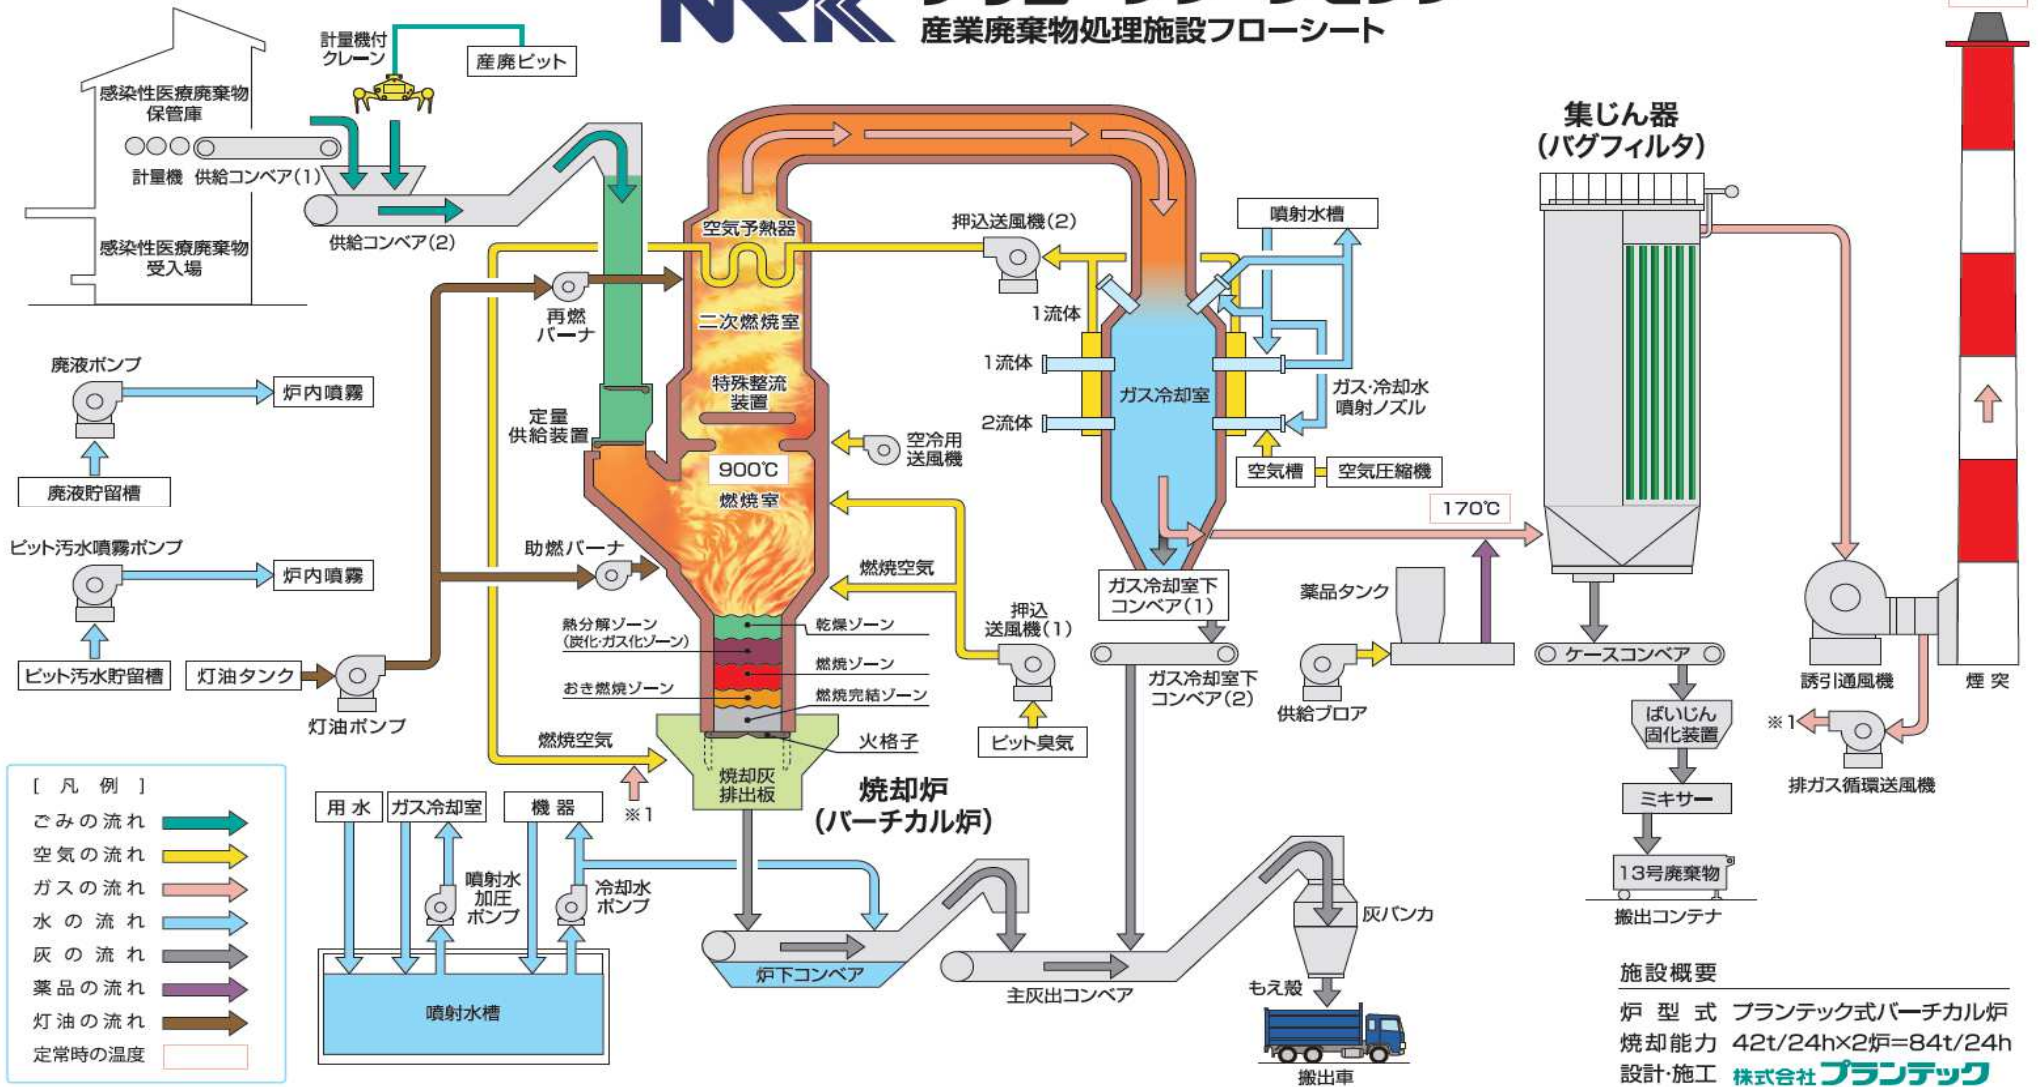

## 産業廃棄物処理施設フローシート

ナリコークリーンセンター  
一般廃棄物処理施設フローシート