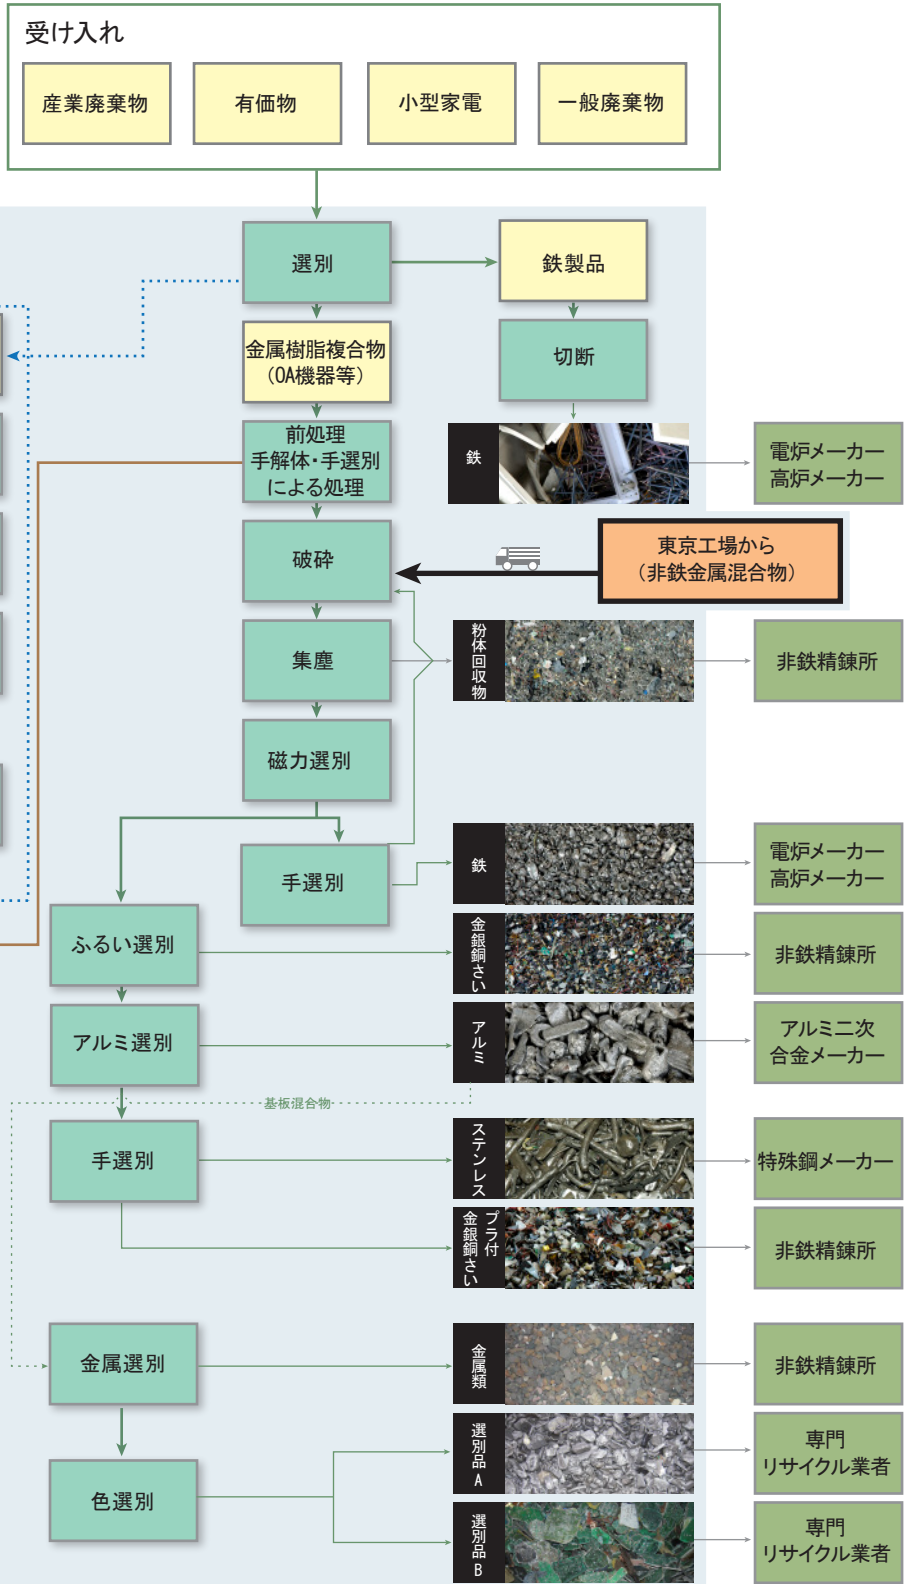

東京工場 処理工程図

水戸工場 処理工程図

お問い合わせ: マネジメント推進部 TEL 03-5256-7041

株式会社リーテム

本社: 〒101-0021 東京都千代田区外神田 3-6-10
 明神オフィス: 〒101-0021 東京都千代田区外神田 2-15-2 新神田ビル7階
 東京工場: 〒143-0002 東京都大田区城南島 3-2-9
 水戸工場: 〒311-3116 茨城県東茨城郡茨城町長岡 3520