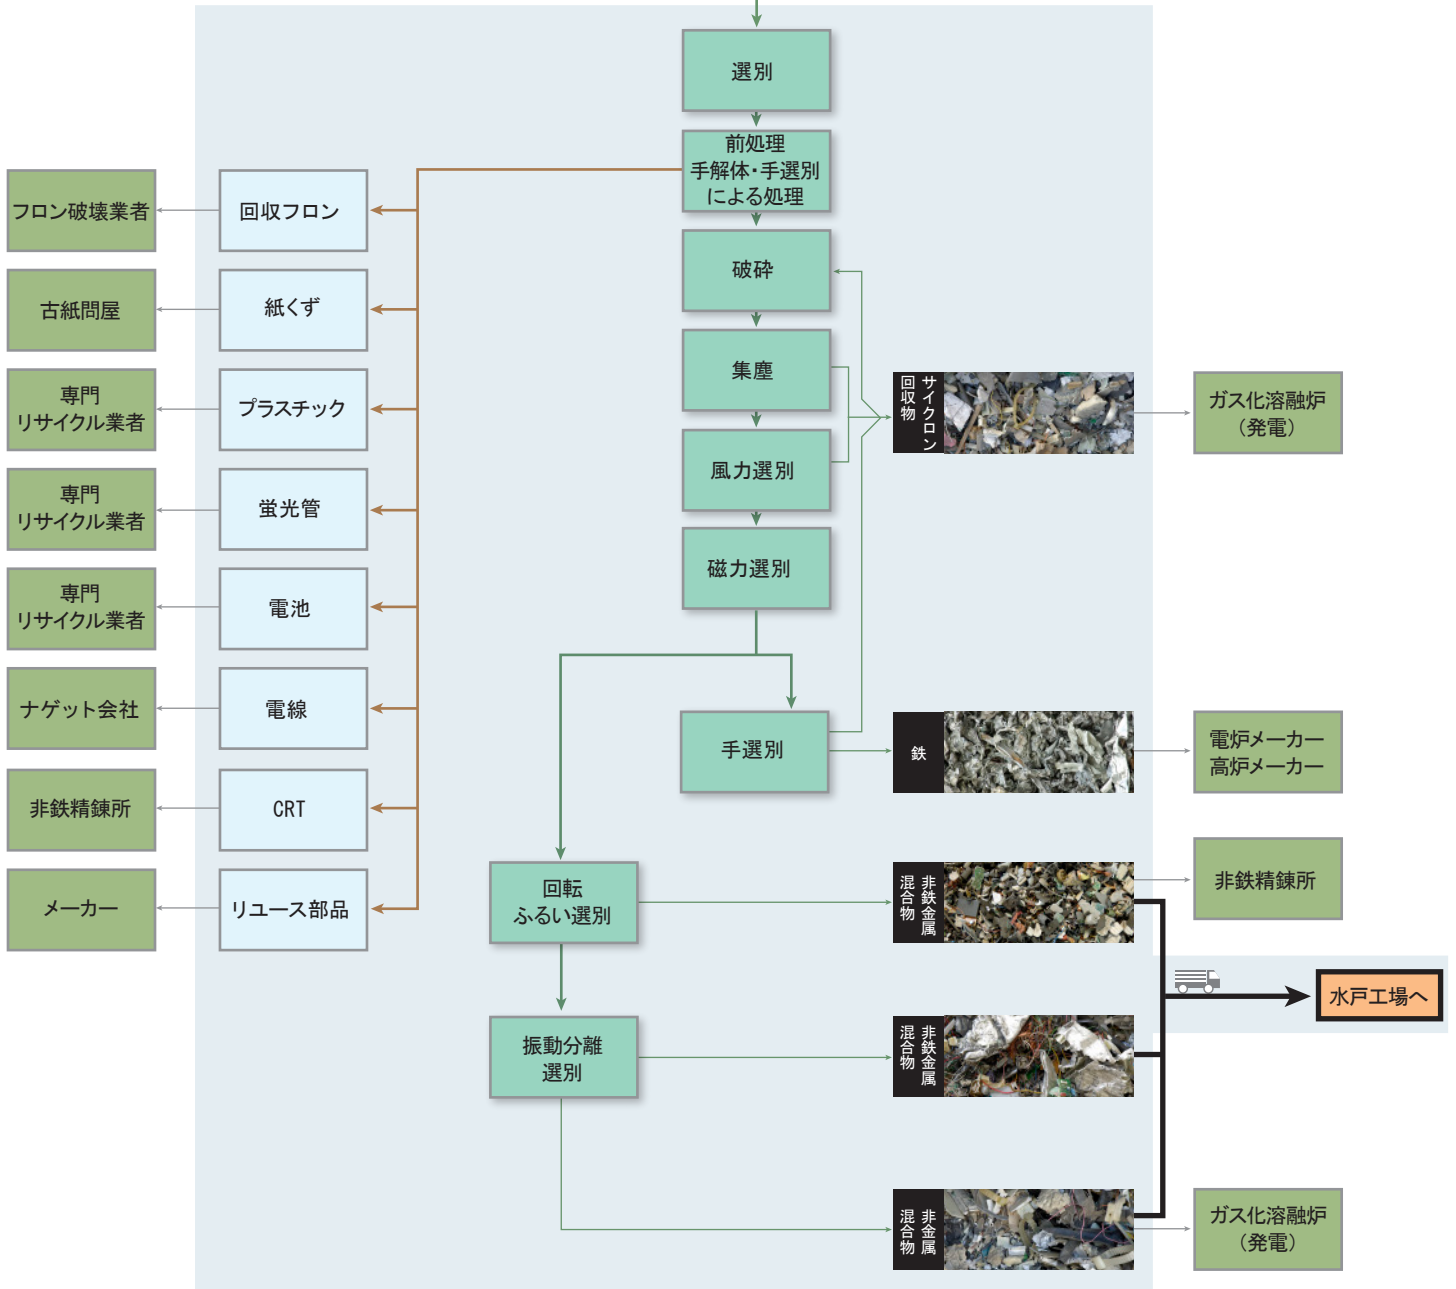

東京工場 処理工程図

水戸工場 処理工程図

お問い合わせ: マネジメント推進部 TEL 03-5256-7041

株式会社リーテム

本社: 〒101-0021 東京都千代田区外神田 3-6-10
 明神オフィス: 〒101-0021 東京都千代田区外神田 2-15-2 新神田ビル7階
 東京工場: 〒143-0002 東京都大田区城南島 3-2-9
 水戸工場: 〒311-3116 茨城県東茨城郡茨城町長岡 3520