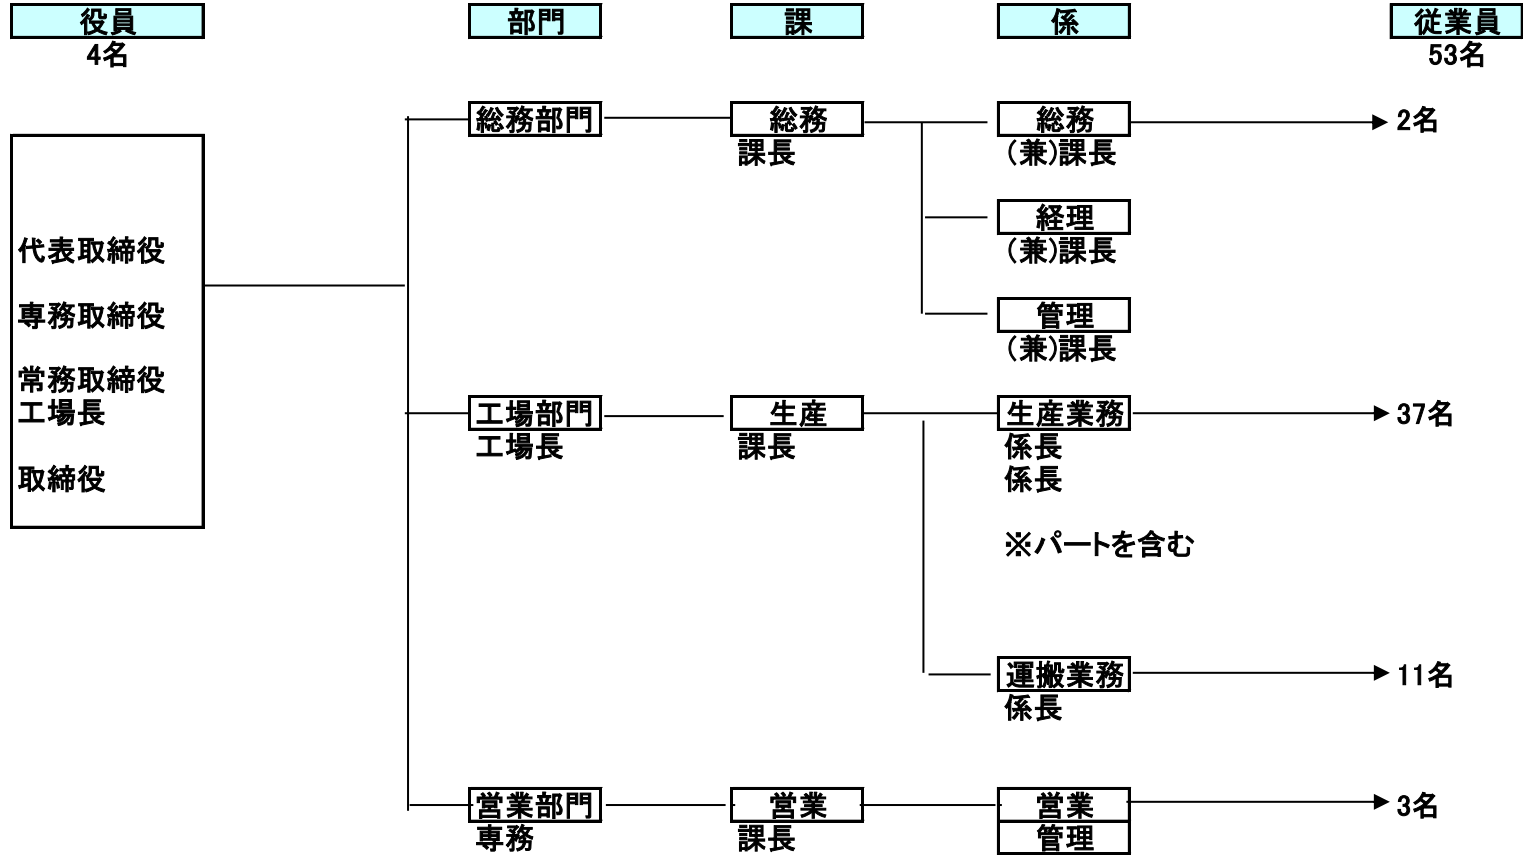

吉良開発(株) 構成表

2024年4月1日
総務課

※記載の人員数は、正社員のほかパートを含む。
※兼務職員あり。兼務職員は主たる所属部署に計上。