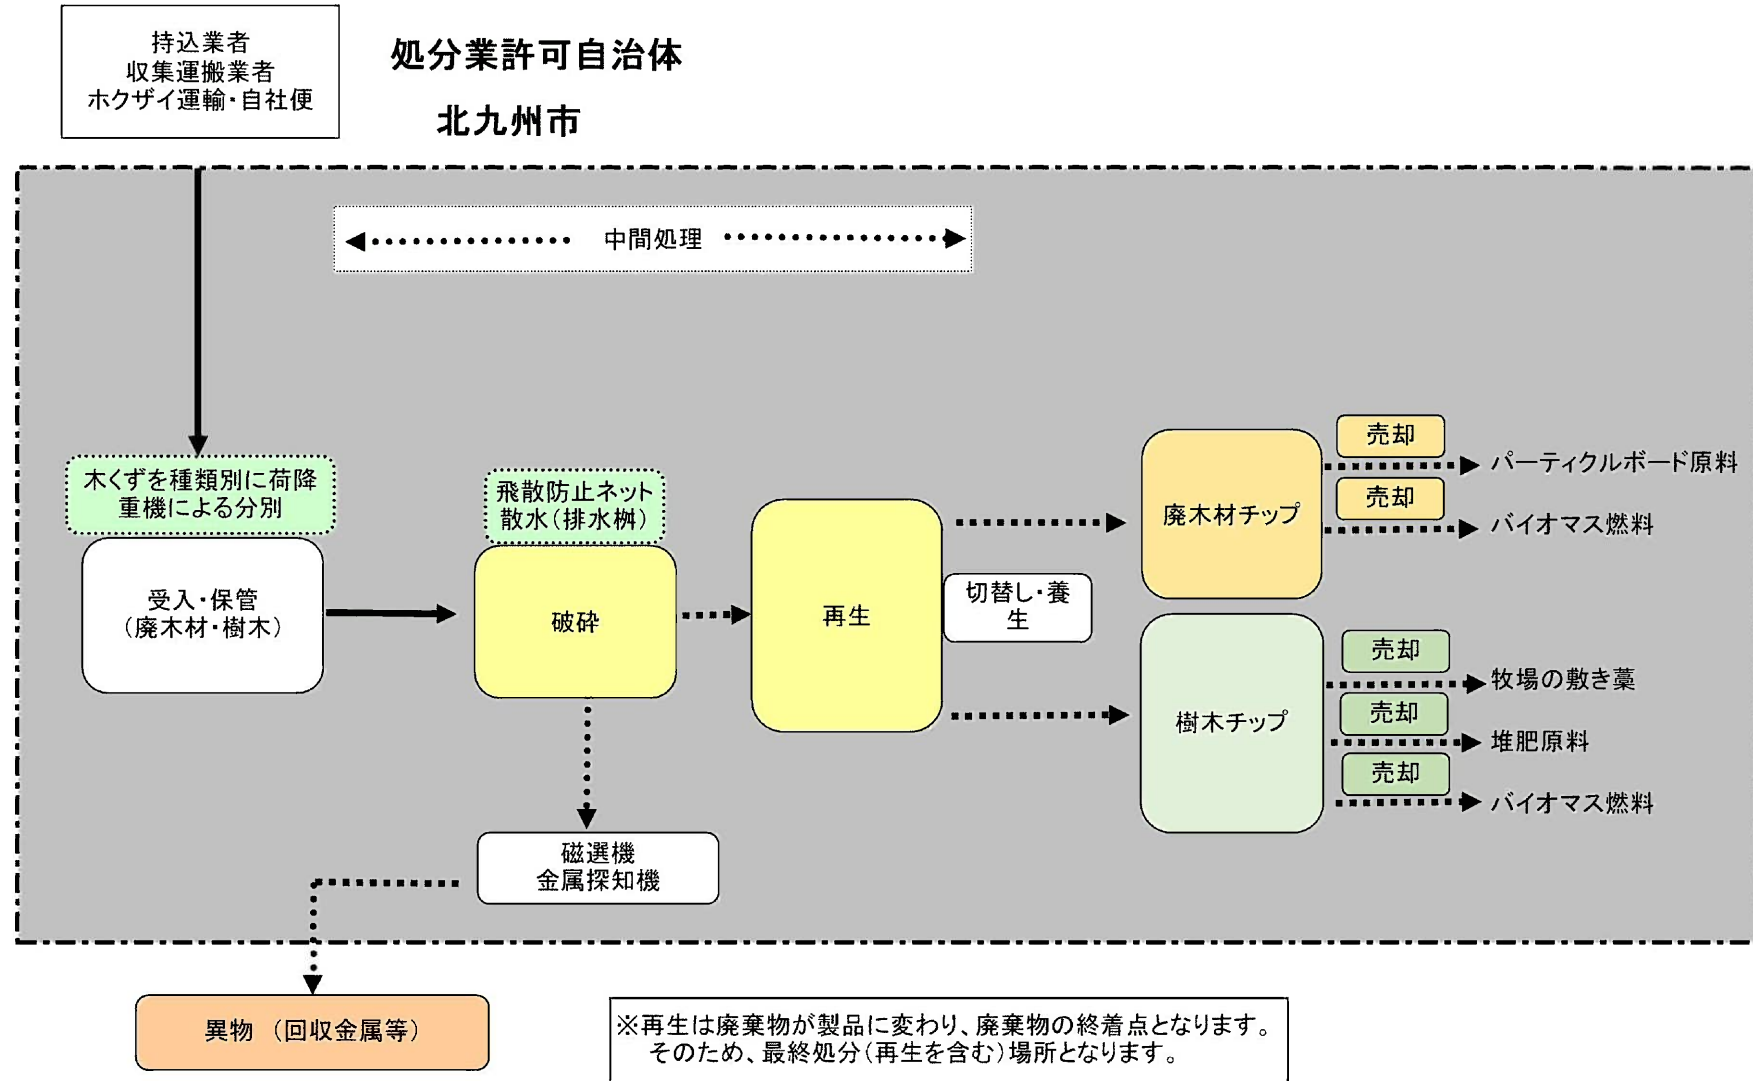

産業廃棄物(木くず)の処理工程

産業廃棄物(木くず)の処理工程

処分業許可自治体 (移動式破碎施設)

山口県・福岡県・佐賀県・長崎県・熊本県・大分県・宮崎県・鹿児島県
下関市・福岡市・久留米市・長崎市・佐世保市・熊本市・大分市・宮崎市・鹿児島市