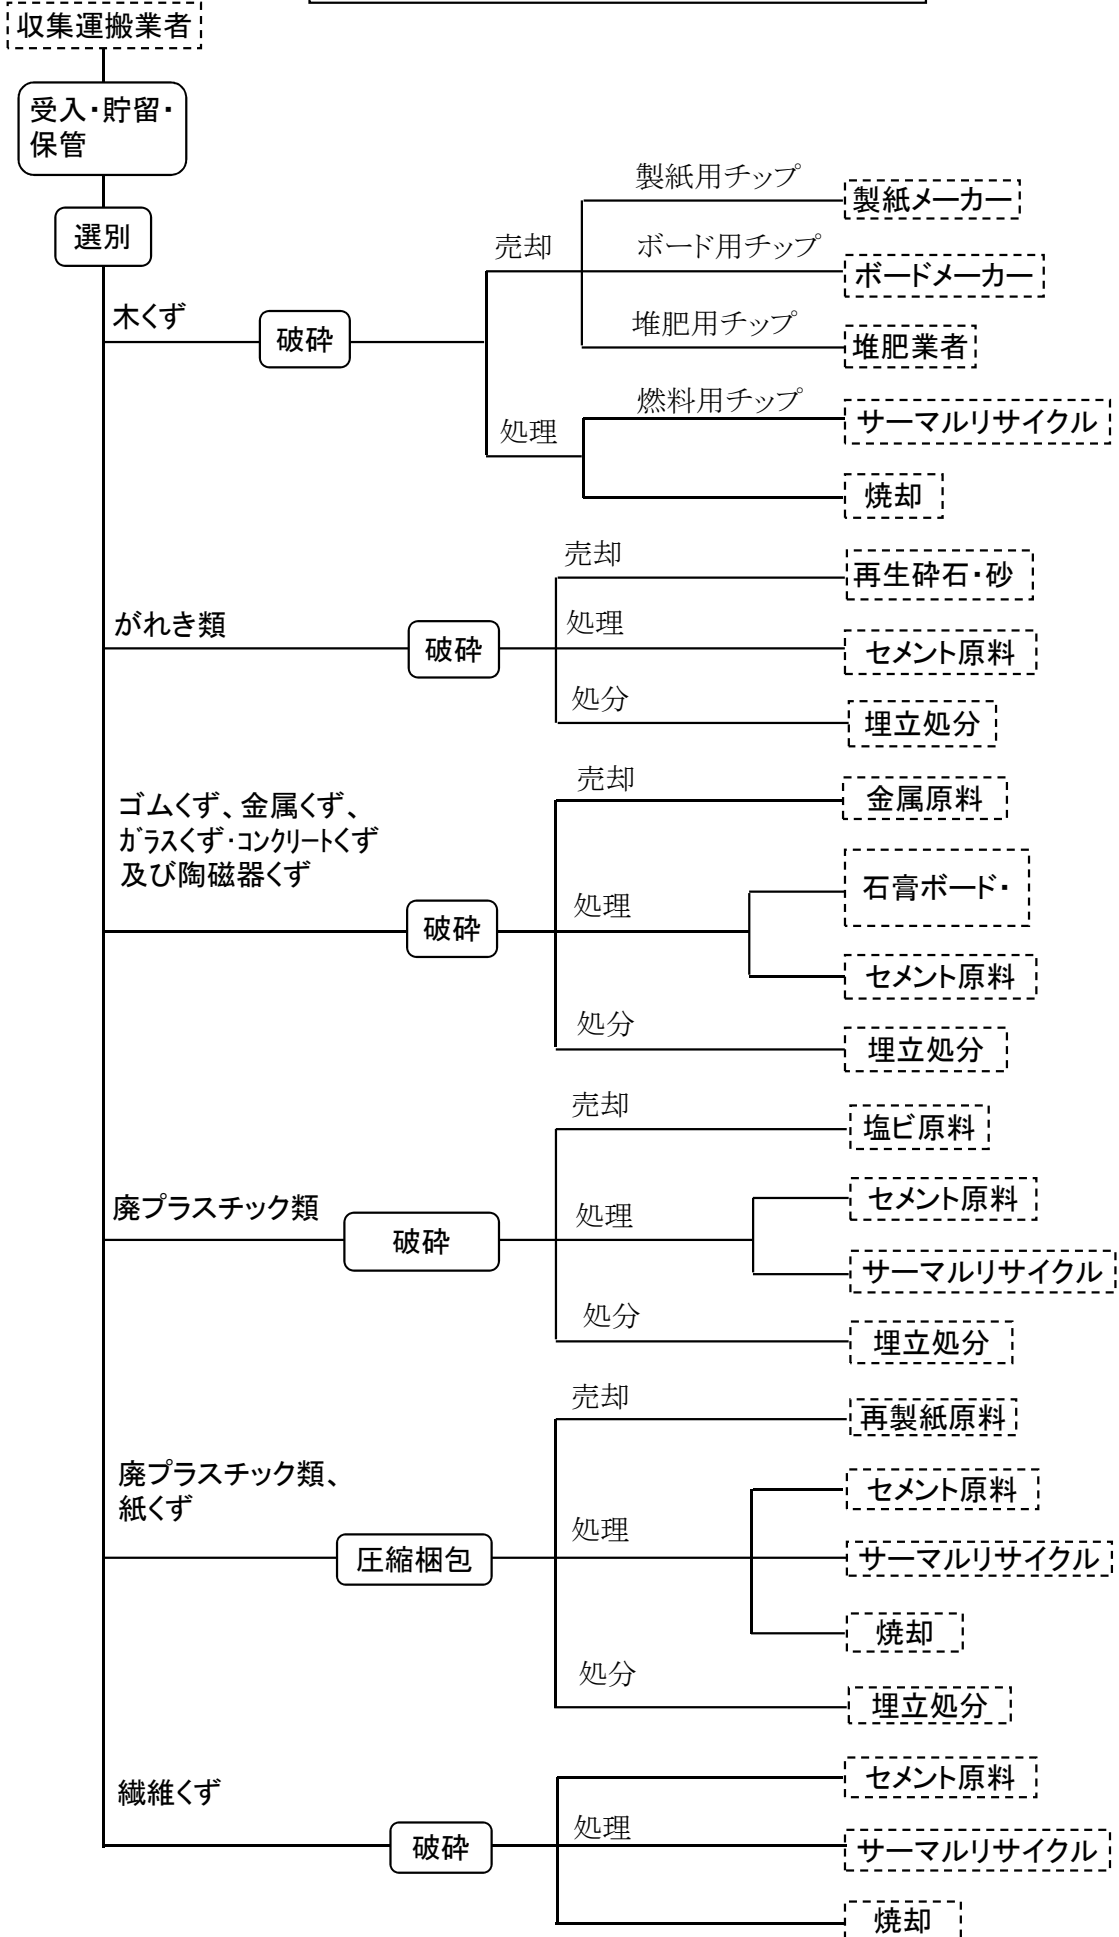

(株)大空リサイクルセンター 埼玉工場
処理工程図

(株)大空リサイクルセンター 神奈川工場
処理工程図

収集運搬業者

受入・貯留・保管

選別

(株)大空リサイクルセンター 東京工場
処理工程図