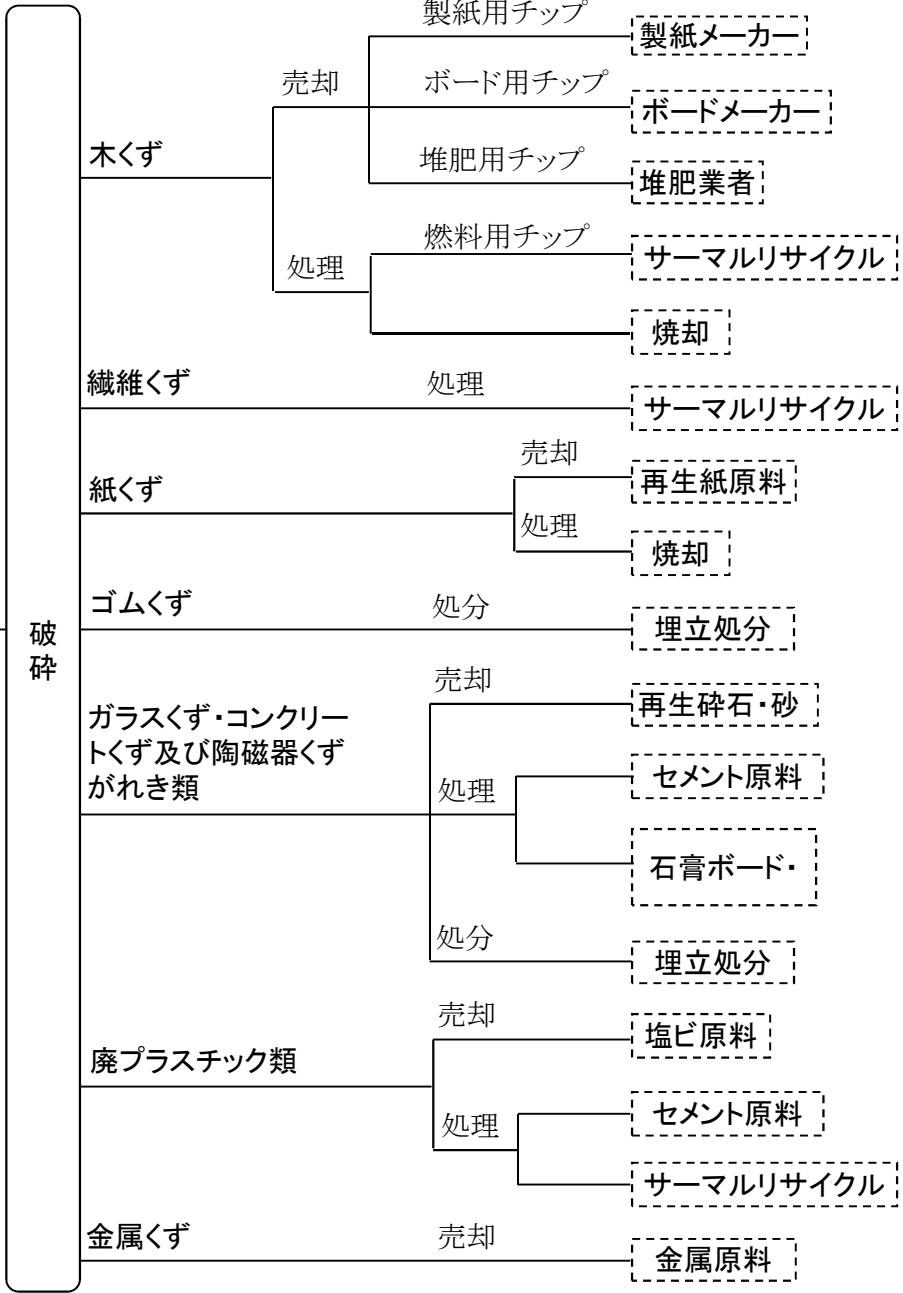

(株)大空リサイクルセンター 埼玉工場
処理工程図

(株)大空リサイクルセンター 神奈川工場
処理工程図

収集運搬業者

受入・貯留・保管

選別

(株)大空リサイクルセンター 東京工場
処理工程図