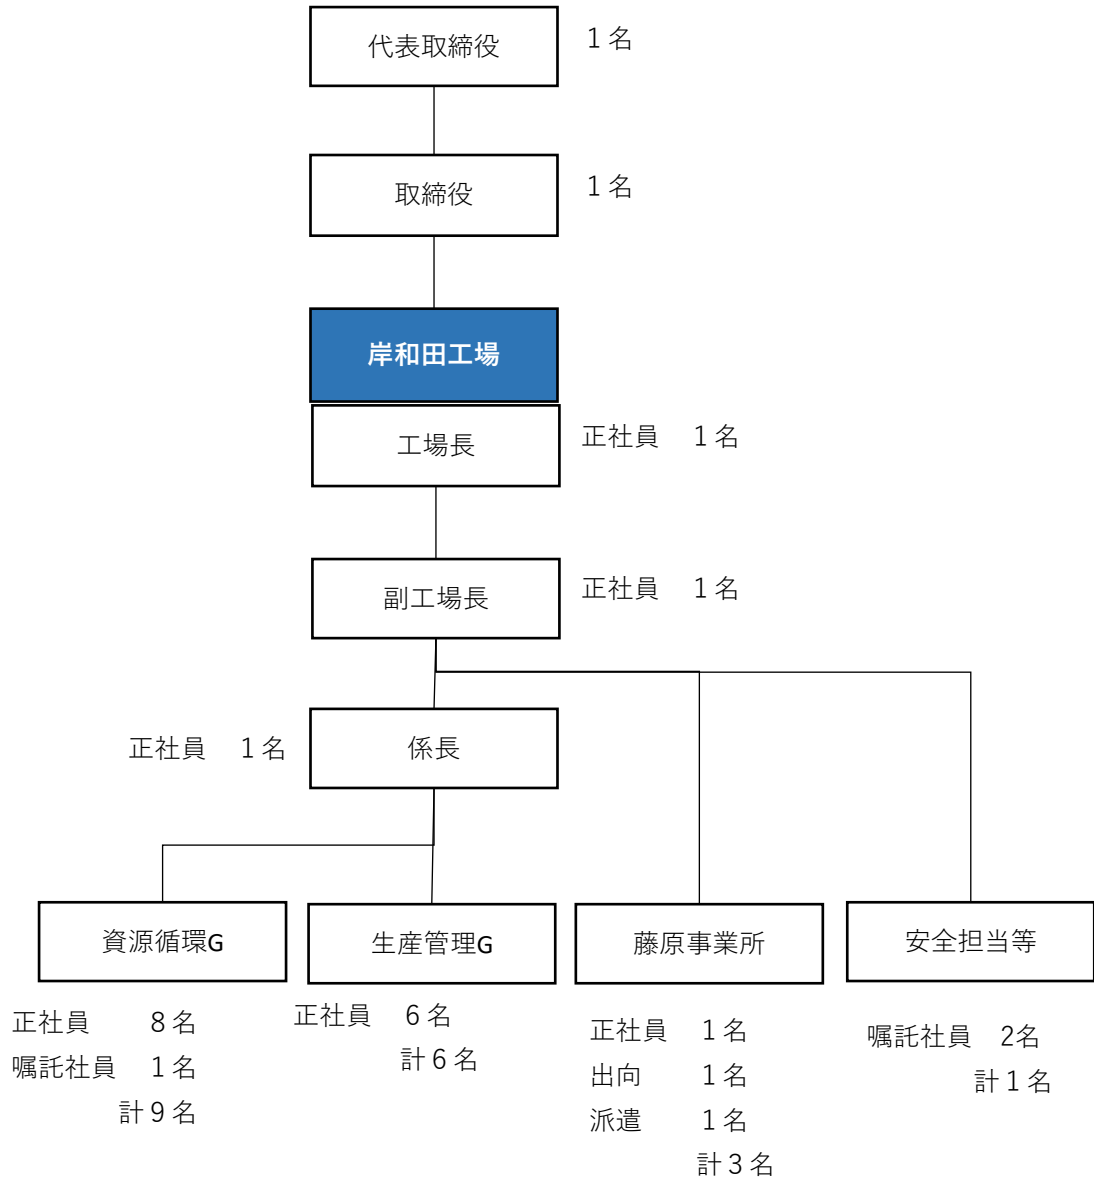

株式会社レックスRF 組織図 (20230401時点)

従業員数	
正社員	18名
嘱託社員	3名
出向社員	1名
派遣社員	1名
合計	23名