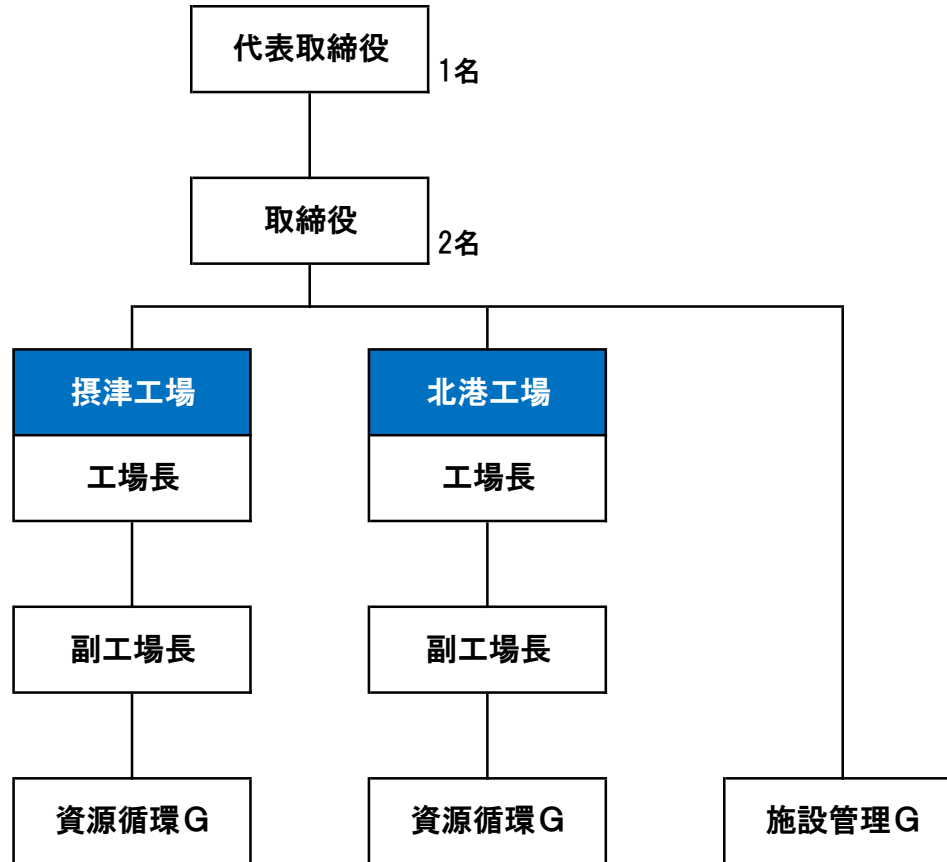

株式会社レックスSR 組織図

2024年3月15日 現在

正社員	10名
嘱託社員	1名
パート	8名
出向社員	3名
派遣社員	1名
合計	23名

正社員	7名
パート	3名
出向社員	1名
派遣社員	4名
合計	15名

正社員	1名
合計	1名

全従業員数	
正社員	18名
嘱託社員	1名
パート	11名
出向社員	4名
派遣社員	5名
合計	39名

※兼務職員(社員)なし