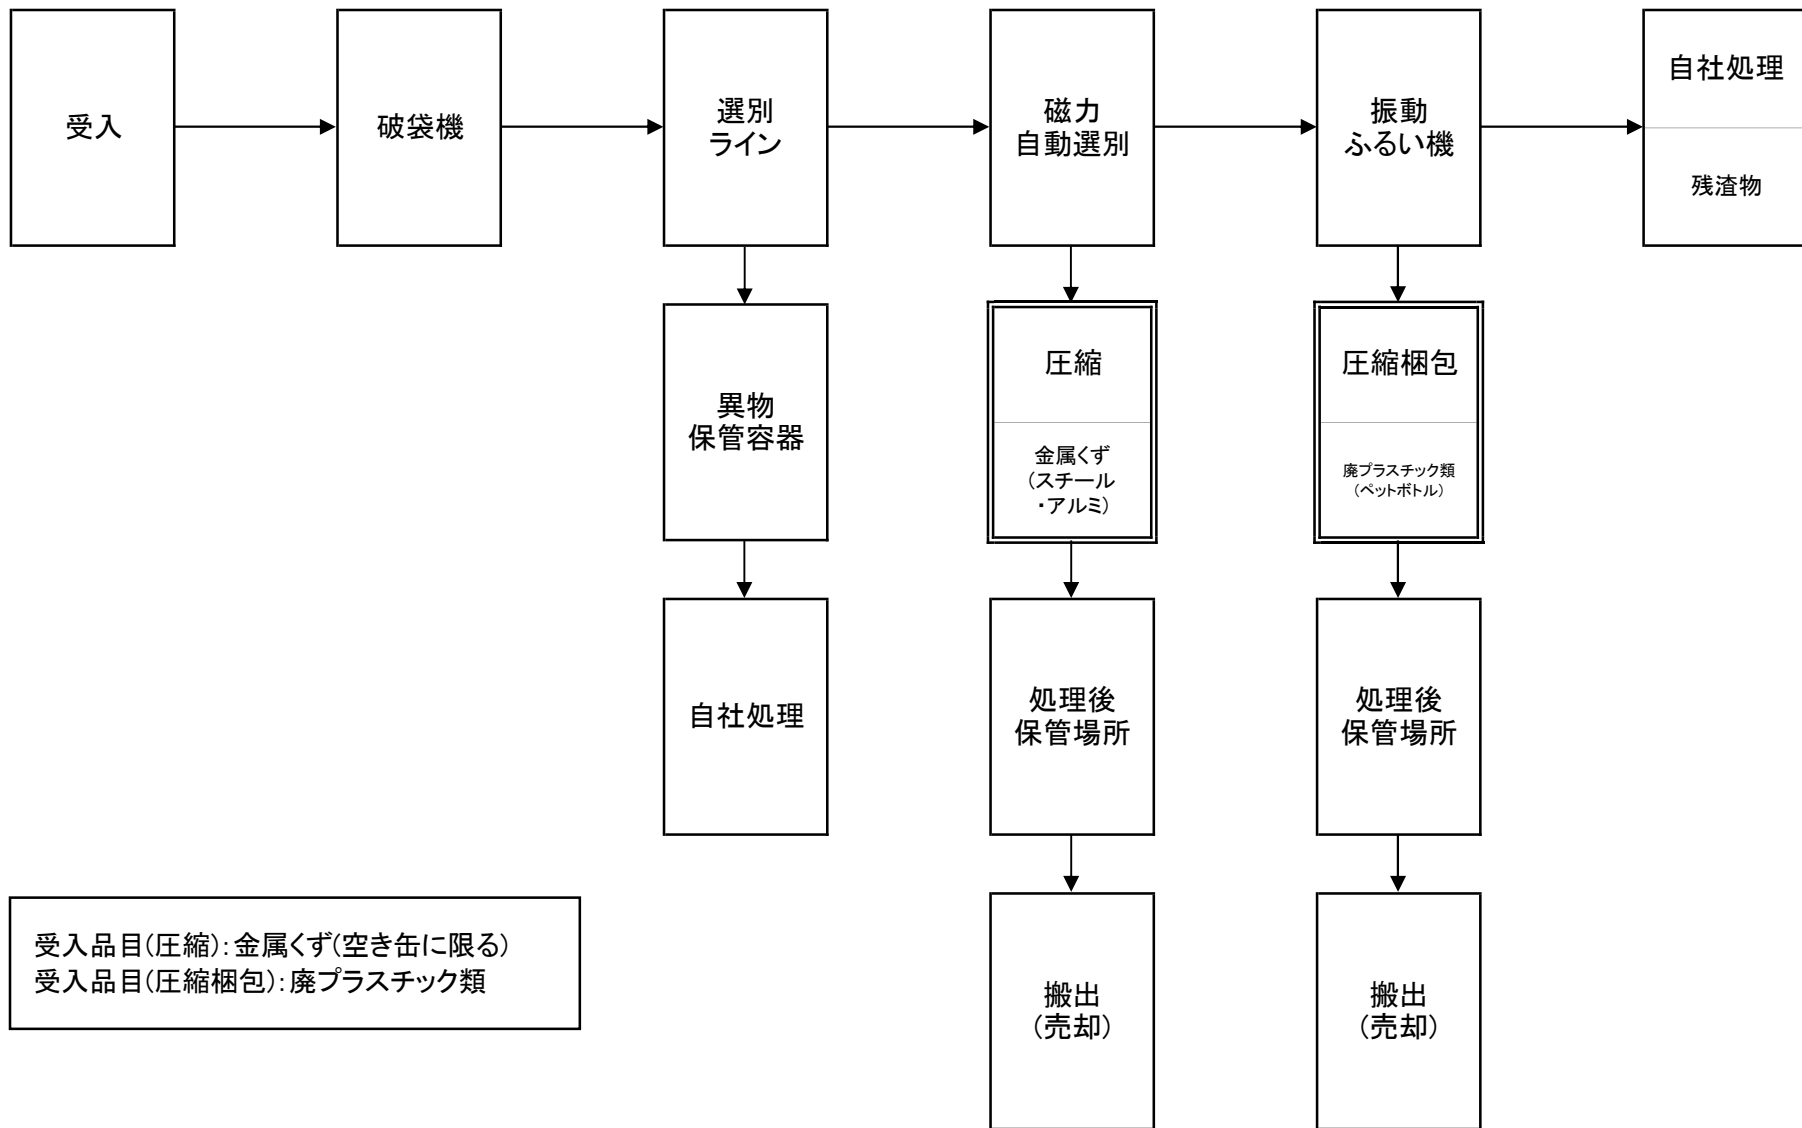

【事業場ごとの産業廃棄物の処理工程図】

京浜島リサイクルセンター

【事業場ごとの産業廃棄物の処理工程図】

京浜島マテリアルセンター

【事業場ごとの産業廃棄物の処理工程図】

京浜島クリアセンター